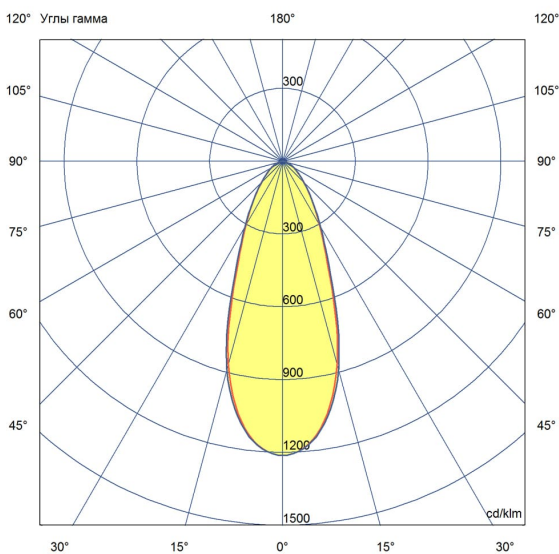

Технические данные

Светодиодный светильник ПромЛед Профи v3.0
Мультилинза 180 3000К 40°

1. Описание серии

Серия подвесных светодиодных светильников для освещения промышленных цехов и складов, торговых помещений, спортивных объектов, развлекательных центров и пр.

2. КСС и Габаритный чертеж

Кривая силы света

Габаритный чертеж

3. Основные технические данные и характеристики

Характеристики	Значение
Мощность, [Вт ±10%]:	180
Световой поток светильника, [лм ±5%]:	28 460
Номинальная коррелированная цветовая температура по ГОСТ 34819-2021, [К]:	3 000
Тип кривой силы света:	концентрированная
Угол излучения, [°]:	40
Индекс цветопередачи (CRI), не менее:	70
Род тока:	AC
Коэффициент пульсации (Кп), не более, [%]:	1
Напряжение питания, [В]:	~176-264
Частота напряжения электропитания, [Гц ±10%]:	50
Коэффициент мощности (P _f), не менее:	0,98
Класс защиты от поражения электрическим током (по ГОСТ IEC 60598-1-2017):	I
Рекомендуемая высота установки, [м]:	5-30
Степень защиты от пыли и влаги (по ГОСТ IEC 60598-1-2017):	IP65
Климатическое исполнение (по ГОСТ 15150-69):	УХЛ2
Температура эксплуатации, [°C]:	от -60 до +50
Срок службы светильника, не менее, [лет]:	12
Срок службы светодиодов, не менее, [ч]:	100 000
Гарантийный срок на светильник, [мес.]:	60
Материал оптического элемента:	УФ-стабилизированный поликарбонат
Материал корпуса:	Экструдированный сплав алюминия
Цвет покраски:	-
Габаритные размеры, не более, [мм]:	Ø293×190
Тип крепления:	подвесной
Масса, [кг]:	4,4