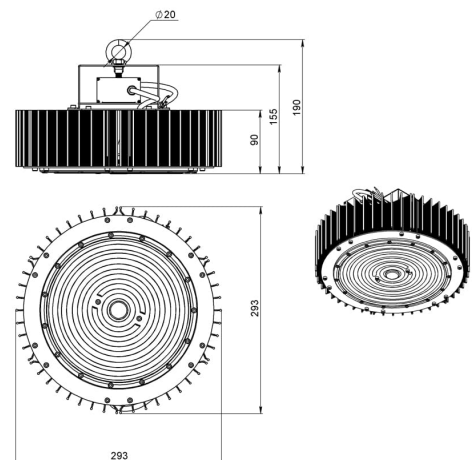

2. КСС и Габаритный чертеж

Кривая силы света

Габаритный чертеж

3. Основные технические данные и характеристики

Характеристики	Значение
Мощность, [Вт ±10%]:	180
Световой поток светильника, [лм ±5%]:	28 460
Номинальная коррелированная цветовая температура по ГОСТ 34819-2021, [К]:	3 000
Тип кривой силы света:	концентрированная
Угол излучения, [°]:	40
Индекс цветопередачи (CRI), не менее:	70
Род тока:	AC
Коэффициент пульсации (Кп), не более, [%]:	1
Напряжение питания, [В]:	~176-264
Частота напряжения электропитания, [Гц ±10%]:	50
Коэффициент мощности (P _f), не менее:	0,98
Класс защиты от поражения электрическим током (по ГОСТ IEC 60598-1-2017):	I
Рекомендуемая высота установки, [м]:	5-30
Степень защиты от пыли и влаги (по ГОСТ IEC 60598-1-2017):	IP65
Климатическое исполнение (по ГОСТ 15150-69):	УХЛ2
Температура эксплуатации, [°C]:	от -60 до +50
Срок службы светильника, не менее, [лет]:	12
Срок службы светодиодов, не менее, [ч]:	100 000
Гарантийный срок на светильник, [мес.]:	60
Материал оптического элемента:	УФ-стабилизированный поликарбонат
Материал корпуса:	Экструдированный сплав алюминия
Цвет покраски:	-
Габаритные размеры, не более, [мм]:	Ø293×190
Тип крепления:	подвесной
Масса, [кг]:	4,4