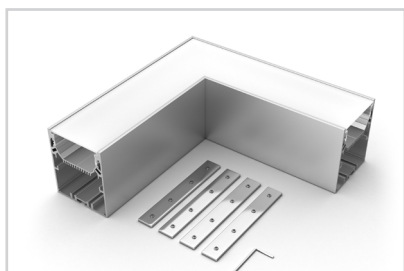

Электронная документация

ТРОЙНИК ДЛЯ АЛЮМИНИЕВОГО ПРОФИЛЯ SL-LINE-6070

33 мм

Накладной, подвесной

Серебристый

СОСТАВ КОМПЛЕКТА

- Угол с экраном — 1 шт.
- Соединители — 6 шт.
- Винты — 24 шт.
- Шестигранный ключ — 1 шт.

СОВМЕСТИМЫЙ ПРОФИЛЬ

028993 SL-LINE-6070-2000 ANOD

ПАРАМЕТРЫ

Артикул	030142
Модель	SL-LINE-6070
Цвет	 серебристый
Покрытие	анодированное
Форма (сечение)	прямоугольный
Назначение	накладной, подвесной
Размеры	230×400×70.2 мм
Ширина площадки для лент	33 мм

РУКОВОДСТВО ПО МОНТАЖУ

Необходимые компоненты:

ЧЕРТЕЖ

СОПУТСТВУЮЩИЕ ТОВАРЫ В СЕРИИ SL-LINE-6070

Приобретаются отдельно

Угол

030141
SL-LINE-6070

Тройник

030142
SL-LINE-6070

Крестовина

030143
SL-LINE-6070

Угол

030138
SL-LINE-6070-135

Угол

030139
SL-LINE-6070 внутренний

Угол