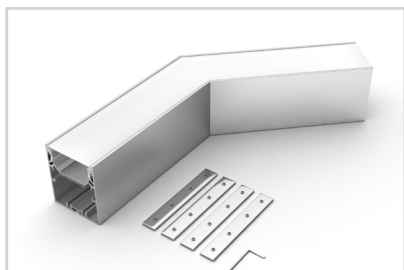

СОВМЕСТИМЫЙ ПРОФИЛЬ

028993 SL-LINE-6070-2000 ANOD

ПАРАМЕТРЫ

Артикул	030142
Модель	SL-LINE-6070
Цвет	 серебристый
Покрытие	анодированное
Форма (сечение)	прямоугольный
Назначение	накладной, подвесной
Размеры	230×400×70.2 мм
Ширина площадки для лент	33 мм

РУКОВОДСТВО ПО МОНТАЖУ

Необходимые компоненты:

ЧЕРТЕЖ

СОПУТСТВУЮЩИЕ ТОВАРЫ В СЕРИИ SL-LINE-6070

Приобретаются отдельно

Угол

030141
SL-LINE-6070

Тройник

030142
SL-LINE-6070

Крестовина

030143
SL-LINE-6070

Угол

030138
SL-LINE-6070-135

Угол

030139
SL-LINE-6070 внутренний

Угол