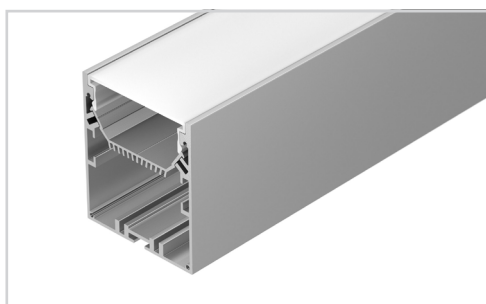

Электронная документация

ТРОЙНИК ДЛЯ АЛЮМИНИЕВОГО ПРОФИЛЯ SL-LINE-6070

33 мм

Накладной, подвесной

Серебристый

СОСТАВ КОМПЛЕКТА

- Угол с экраном — 1 шт.
- Соединители — 6 шт.
- Винты — 24 шт.
- Шестигранный ключ — 1 шт.

СОВМЕСТИМЫЙ ПРОФИЛЬ

028993 SL-LINE-6070-2000 ANOD

ПАРАМЕТРЫ

Артикул	030142
Модель	SL-LINE-6070
Цвет	 серебристый
Покрытие	анодированное
Форма (сечение)	прямоугольный
Назначение	накладной, подвесной
Размеры	230×400×70.2 мм
Ширина площадки для лент	33 мм

РУКОВОДСТВО ПО МОНТАЖУ

Необходимые компоненты:

ЧЕРТЕЖ

СОПУТСТВУЮЩИЕ ТОВАРЫ В СЕРИИ SL-LINE-6070

Приобретаются отдельно

Угол

030141
SL-LINE-6070

Тройник