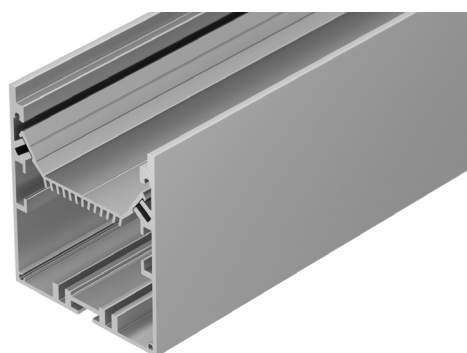

Электронная документация

ТРОЙНИК ДЛЯ АЛЮМИНИЕВОГО ПРОФИЛЯ SL-LINE-6070

33 мм

Накладной, подвесной

Серебристый

СОСТАВ КОМПЛЕКТА

- Угол с экраном — 1 шт.
- Соединители — 6 шт.
- Винты — 24 шт.
- Шестигранный ключ — 1 шт.

СОВМЕСТИМЫЙ ПРОФИЛЬ

028993 SL-LINE-6070-2000 ANOD

ПАРАМЕТРЫ

Артикул	030142
Модель	SL-LINE-6070
Цвет	 серебристый
Покрытие	анодированное
Форма (сечение)	прямоугольный
Назначение	накладной, подвесной
Размеры	230×400×70.2 мм
Ширина площадки для лент	33 мм

РУКОВОДСТВО ПО МОНТАЖУ

Необходимые компоненты:

ЧЕРТЕЖ

СОПУТСТВУЮЩИЕ ТОВАРЫ В СЕРИИ SL-LINE-6070

Приобретаются отдельно

Угол

030141
SL-LINE-6070

Тройник