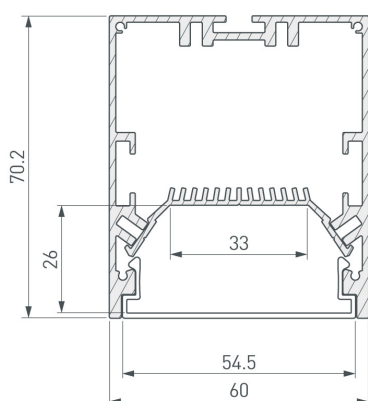

Электронная документация

ТРОЙНИК ДЛЯ АЛЮМИНИЕВОГО ПРОФИЛЯ SL-LINE-6070

33 мм

Накладной, подвесной

Серебристый

СОСТАВ КОМПЛЕКТА

- Угол с экраном — 1 шт.
- Соединители — 6 шт.
- Винты — 24 шт.
- Шестигранный ключ — 1 шт.

СОВМЕСТИМЫЙ ПРОФИЛЬ

028993 SL-LINE-6070-2000 ANOD

ПАРАМЕТРЫ

Артикул	030142
Модель	SL-LINE-6070
Цвет	 серебристый
Покрытие	анодированное
Форма (сечение)	прямоугольный
Назначение	накладной, подвесной
Размеры	230×400×70.2 мм
Ширина площадки для лент	33 мм

РУКОВОДСТВО ПО МОНТАЖУ

Необходимые компоненты:

ЧЕРТЕЖ

СОПУТСТВУЮЩИЕ ТОВАРЫ В СЕРИИ SL-LINE-6070

Приобретаются отдельно

Угол

030141
SL-LINE-6070

Тройник

030142
SL-LINE-6070

Крестовина

030143
SL-LINE-6070

Угол

030138
SL-LINE-6070-135

Угол

030139
SL-LINE-6070 внутренний

Угол