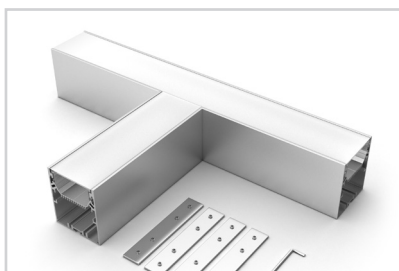

Электронная документация

ТРОЙНИК ДЛЯ АЛЮМИНИЕВОГО ПРОФИЛЯ SL-LINE-6070

33 мм

Накладной, подвесной

Серебристый

СОСТАВ КОМПЛЕКТА

- Угол с экраном — 1 шт.
- Соединители — 6 шт.
- Винты — 24 шт.
- Шестигранный ключ — 1 шт.

СОВМЕСТИМЫЙ ПРОФИЛЬ

028993 SL-LINE-6070-2000 ANOD

ПАРАМЕТРЫ

Артикул	030142
Модель	SL-LINE-6070
Цвет	 серебристый
Покрытие	анодированное
Форма (сечение)	прямоугольный
Назначение	накладной, подвесной
Размеры	230×400×70.2 мм
Ширина площадки для лент	33 мм

РУКОВОДСТВО ПО МОНТАЖУ

Необходимые компоненты:

ЧЕРТЕЖ

СОПУТСТВУЮЩИЕ ТОВАРЫ В СЕРИИ SL-LINE-6070

Приобретаются отдельно

Угол

030141
SL-LINE-6070

Тройник

030142
SL-LINE-6070

Крестовина

030143
SL-LINE-6070

Угол

030138
SL-LINE-6070-135

Угол

030139
SL-LINE-6070 внутренний

Угол