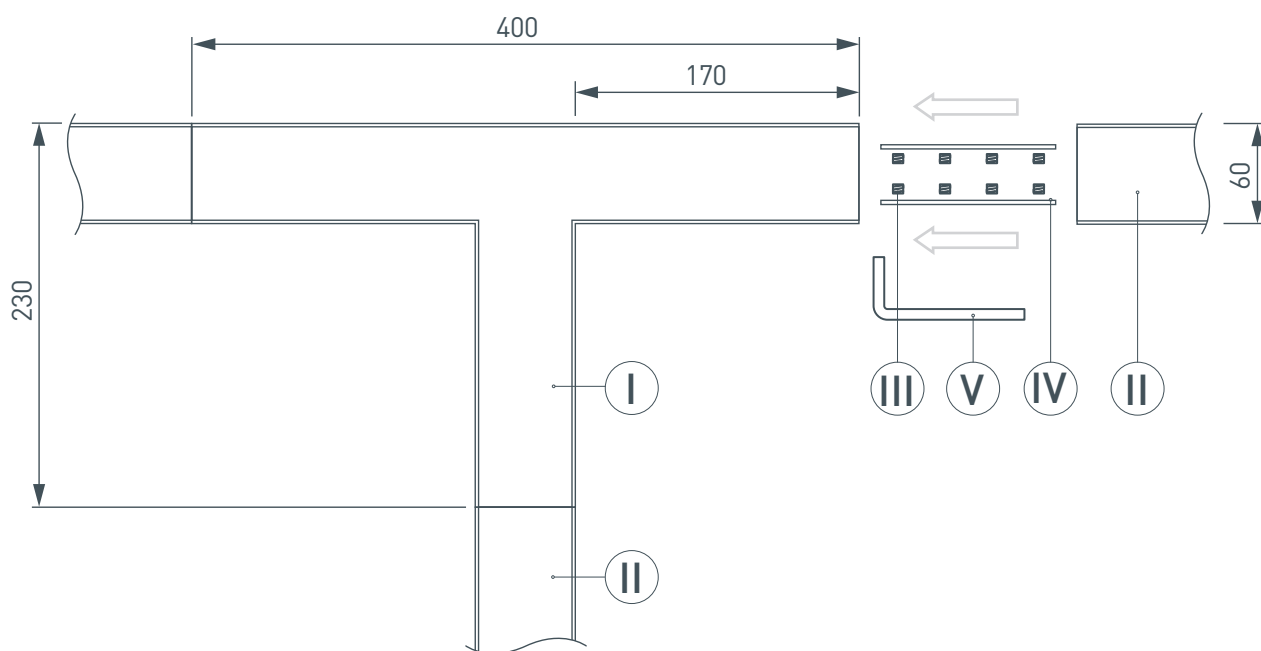

Электронная документация

ТРОЙНИК ДЛЯ АЛЮМИНИЕВОГО ПРОФИЛЯ SL-LINE-6070

33 мм

Накладной, подвесной

Серебристый

СОСТАВ КОМПЛЕКТА

- Угол с экраном — 1 шт.
- Соединители — 6 шт.
- Винты — 24 шт.
- Шестигранный ключ — 1 шт.

СОВМЕСТИМЫЙ ПРОФИЛЬ

028993 SL-LINE-6070-2000 ANOD

ПАРАМЕТРЫ

Артикул	030142
Модель	SL-LINE-6070
Цвет	 серебристый
Покрытие	анодированное
Форма (сечение)	прямоугольный
Назначение	накладной, подвесной
Размеры	230×400×70.2 мм
Ширина площадки для лент	33 мм

РУКОВОДСТВО ПО МОНТАЖУ

Необходимые компоненты:

ЧЕРТЕЖ

СОПУТСТВУЮЩИЕ ТОВАРЫ В СЕРИИ SL-LINE-6070

Приобретаются отдельно

Угол

030141
SL-LINE-6070

Тройник

030142
SL-LINE-6070

Крестовина

030143
SL-LINE-6070

Угол

030138
SL-LINE-6070-135

Угол

030139
SL-LINE-6070 внутренний

Угол