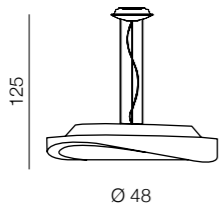

1 CHROME

2 WHITE

Circulo 48 

- 1 AZ0986 (chrome)
- 2 AZ0987 (white)

E27 3x 60W
metal/glass

Circulo 58 

- 1 AZ0988 (chrome)
- 2 AZ0989 (white)

E27 4x 60W
metal/glass

Circulo 48 top 

- 1 AZ0982 (chrome)
- 2 AZ0983 (white)

E27 3x 60W
metal/glass

Circulo 58 top 

- 1 AZ0984 (chrome)
- 2 AZ0985 (white)

E27 4x 60W
metal/glass

Marina

AZ0980