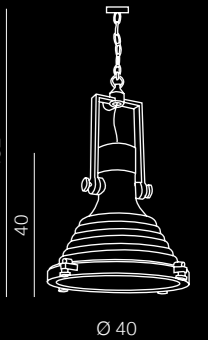

1 CHROME

2 WHITE

Circulo 48 

- 1 AZ0986 (chrome)
- 2 AZ0987 (white)

E27 3x 60W
metal/glass

Circulo 58 

- 1 AZ0988 (chrome)
- 2 AZ0989 (white)

E27 4x 60W
metal/glass

Circulo 48 top 

- 1 AZ0982 (chrome)
- 2 AZ0983 (white)

E27 3x 60W
metal/glass

Circulo 58 top 

- 1 AZ0984 (chrome)
- 2 AZ0985 (white)

E27 4x 60W
metal/glass

Marina

AZ0980