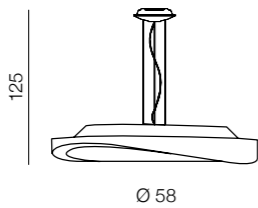

1 CHROME

2 WHITE

Circulo 48 

- 1 AZ0986 (chrome)
- 2 AZ0987 (white)

E27 3x 60W
metal/glass

Circulo 58 

- 1 AZ0988 (chrome)
- 2 AZ0989 (white)

E27 4x 60W
metal/glass

Circulo 48 top 

- 1 AZ0982 (chrome)
- 2 AZ0983 (white)

E27 3x 60W
metal/glass

Circulo 58 top 

- 1 AZ0984 (chrome)
- 2 AZ0985 (white)

E27 4x 60W
metal/glass

Marina

AZ0980