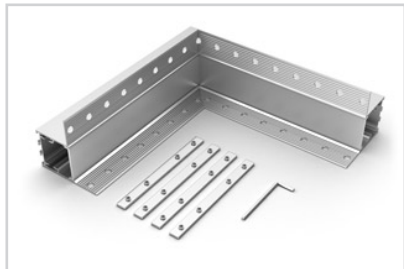

СОПУТСТВУЮЩИЕ ТОВАРЫ В СЕРИИ LINIA32-FANTOM-EDGE

Приобретаются отдельно

Угол