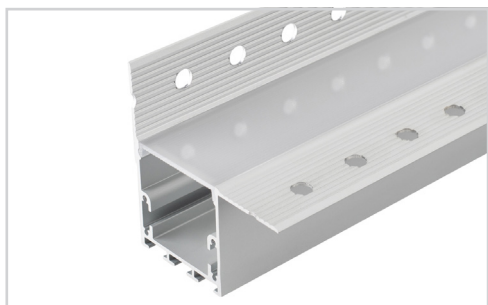

## УГОЛ ДЛЯ АЛЮМИНИЕВОГО ПРОФИЛЯ SL-LINIA32-FANTOM-EDGE внутренний

### СОСТАВ КОМПЛЕКТА

- Угол с экраном — 1 шт.
- Соединители — 4 шт.
- Винты — 16 шт.
- Шестигранный ключ — 1 шт.

### СОВМЕСТИМЫЙ ПРОФИЛЬ

**027159** SL-LINIA32-FANTOM-EDGE-2000 ANOD

24 мм

Встраиваемый

Серебристый

### ПАРАМЕТРЫ

Артикул	<b>030100</b>
Модель	<b>SL-LINIA32-FANTOM-EDGE внутренний</b>
Цвет	 <b>серебристый</b>
Покрытие	<b>анодированное</b>
Форма (сечение)	<b>с фланцем</b>
Назначение	<b>встраиваемый скрытый</b>
Размеры	<b>200×200×59.8 мм</b>
Ширина площадки для лент	<b>24 мм</b>