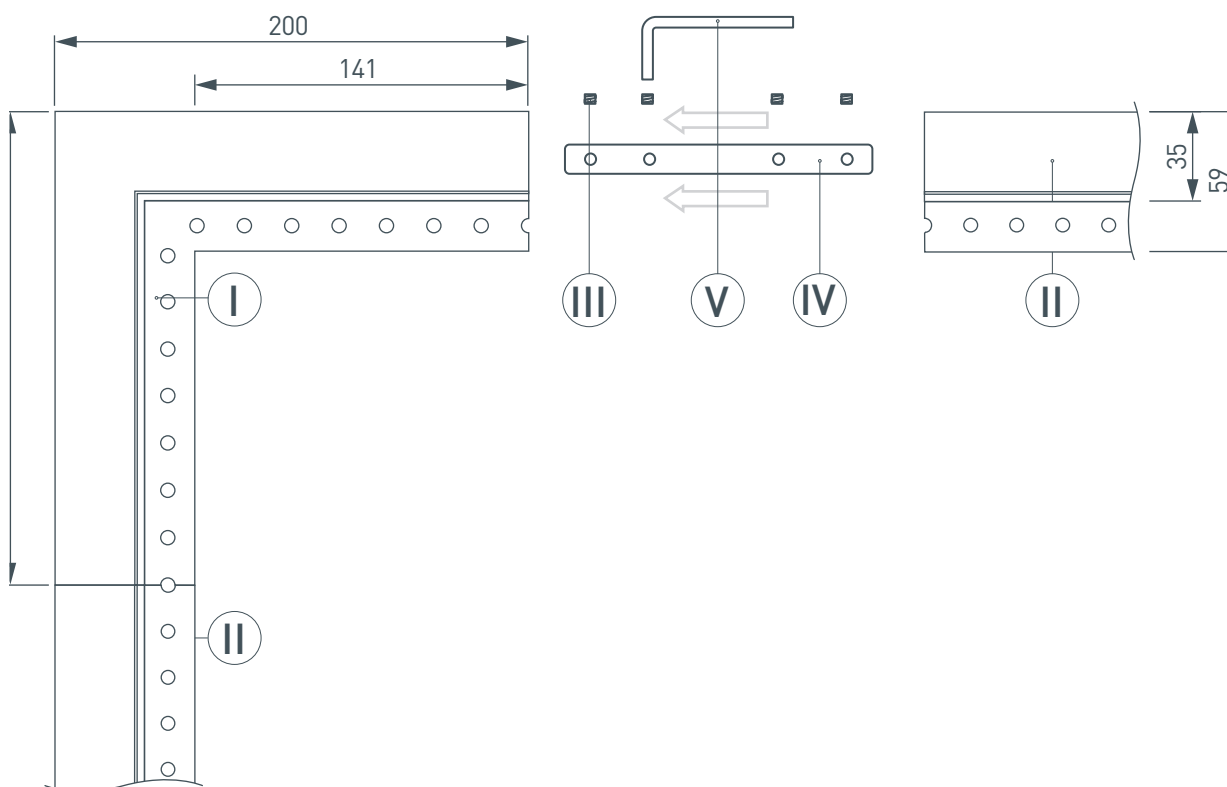

РУКОВОДСТВО ПО МОНТАЖУ

Необходимые компоненты: