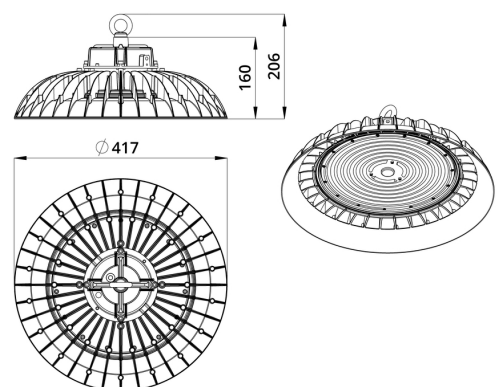

2. КСС и Габаритный чертёж

Кривая силы света

Габаритный чертёж

3. Основные технические данные и характеристики

Характеристики	Значение
Мощность, [Вт ±10%]:	160
Световой поток светильника, [лм ±5%]:	28 640
Номинальная коррелированная цветовая температура по ГОСТ 34819-2021, [К]:	3 000
Тип кривой силы света:	глубокая
Угол излучения, [°]:	60
Индекс цветопередачи (CRI), не менее:	70
Род тока:	AC
Коэффициент пульсации (Кп), не более, [%]:	1
Напряжение питания, [В]:	~90-305
Частота напряжения электропитания, [Гц ±10%]:	50
Коэффициент мощности (P _f), не менее:	0,98
Класс защиты от поражения электрическим током (по ГОСТ IEC 60598-1-2017):	I
Рекомендуемая высота установки, [м]:	3-50
Степень защиты от пыли и влаги (по ГОСТ IEC 60598-1-2017):	IP67
Климатическое исполнение (по ГОСТ 15150-69):	УХЛ1
Температура эксплуатации, [°C]:	от -60 до +50
Срок службы светильника, не менее, [лет]:	12
Срок службы светодиодов, не менее, [ч]:	100 000
Гарантийный срок на светильник, [мес.]:	60
Материал оптического элемента:	УФ-стабилизированный поликарбонат
Материал корпуса:	сплав алюминия, литой под давлением
Материал рассеивателя:	-
Цвет покраски:	RAL9005
Габаритные размеры, не более, [мм]:	Ø417×206
Тип крепления:	подвесной
Масса, [кг]:	3,6