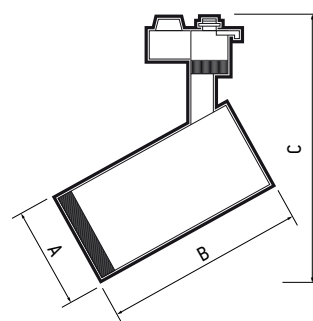

РЕГУЛИРУЕМЫЙ УГОЛ СВЕТОРАСПРЕДЕЛЕНИЯ
от 15° до 60°

ВЫСОКОЕ КАЧЕСТВО СВЕТА

Ra > 80, коэффициент пульсации менее 5%

РЕГУЛИРОВКА НАПРАВЛЕНИЯ СВЕТОВОГО ПОТОКА В ДВУХ ПЛОСКОСТЯХ

ТЕХНИЧЕСКИЕ ХАРАКТЕРИСТИКИ

- Источник света: светодиоды COB
- Тип шинпровода: однофазный
- Материал корпуса: алюминий
- Материал рассеивателя: поликарбонат
- Угол вращения прожектора: вокруг вертикальной оси 360°, вокруг горизонтальной оси 90°
- Угол светораспределения: 15–60°
- Индекс цветопередачи: Ra > 80
- Входное напряжение / частота: 180–250 В / 50–60 Гц
- Коэффициент пульсации: < 5 %
- Коэффициент мощности: cos φ > 0,60
- Температура эксплуатации: +1°...+55°C
- Срок службы светодиодов: 30 000 часов
- Гарантийный срок: 2 года

PTR 0728 ZOOM 15°

PTR 0728 ZOOM 60°

Код для заказа	Штрих-код	Артикул	Мощность, Вт	Цветовая темп., К	Световой поток, лм	Цвет корпуса	Размеры, АхВхС, мм	Вес, кг	Упак., шт.
НОВИНКА 5034358	4895205034358	PTR 0728 ZOOM 28w 3000K 15-60° BL IP40	28	3000	2520	черный	Ø80x170x130	0,405	1/40
НОВИНКА 5034341	4895205034341	PTR 0728 ZOOM 28w 3000K 15-60° WH IP40	28	3000	2520	белый	Ø80x170x130	0,405	1/40
5030534	4895205030534	PTR 0728 ZOOM 28w 4000K 15-60° BL IP40	28	4000	2520	черный	Ø80x170x130	0,405	1/40
5030558	4895205030558	PTR 0728 ZOOM 28w 4000K 15-60° WH IP40	28	4000	2520	белый	Ø80x170x130	0,405	1/40