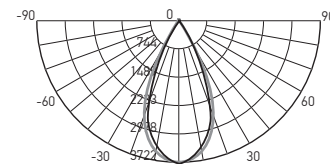

РЕГУЛИРУЕМЫЙ УГОЛ СВЕТОРАСПРЕДЕЛЕНИЯ
от 15° до 60°

ВЫСОКОЕ КАЧЕСТВО СВЕТА

Ra > 80, коэффициент пульсации менее 5%

РЕГУЛИРОВКА НАПРАВЛЕНИЯ СВЕТОВОГО ПОТОКА В ДВУХ ПЛОСКОСТЯХ

ТЕХНИЧЕСКИЕ ХАРАКТЕРИСТИКИ

- Источник света: светодиоды COB
- Тип шинпровода: однофазный
- Материал корпуса: алюминий
- Материал рассеивателя: поликарбонат
- Угол вращения прожектора: вокруг вертикальной оси 360°, вокруг горизонтальной оси 90°
- Угол светораспределения: 15–60°
- Индекс цветопередачи: Ra > 80
- Входное напряжение / частота: 180–250 В / 50–60 Гц
- Коэффициент пульсации: < 5 %
- Коэффициент мощности: cos φ > 0,60
- Температура эксплуатации: +1°...+55°C
- Срок службы светодиодов: 30 000 часов
- Гарантийный срок: 2 года

PTR 0728 ZOOM 15°

PTR 0728 ZOOM 60°

Код для заказа	Штрих-код	Артикул	Мощность, Вт	Цветовая темп., К	Световой поток, лм	Цвет корпуса	Размеры, АхВхС, мм	Вес, кг	Упак., шт.
НОВИНКА 5034358	4895205034358	PTR 0728 ZOOM 28w 3000K 15-60° BL IP40	28	3000	2520	черный	Ø80x170x130	0,405	1/40
НОВИНКА 5034341	4895205034341	PTR 0728 ZOOM 28w 3000K 15-60° WH IP40	28	3000	2520	белый	Ø80x170x130	0,405	1/40
5030534	4895205030534	PTR 0728 ZOOM 28w 4000K 15-60° BL IP40	28	4000	2520	черный	Ø80x170x130	0,405	1/40
5030558	4895205030558	PTR 0728 ZOOM 28w 4000K 15-60° WH IP40	28	4000	2520	белый	Ø80x170x130	0,405	1/40