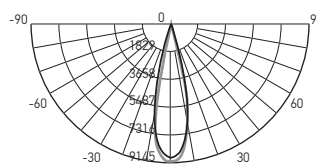

РЕГУЛИРУЕМЫЙ УГОЛ СВЕТОРАСПРЕДЕЛЕНИЯ
от 15° до 60°

ВЫСОКОЕ КАЧЕСТВО СВЕТА

Ra > 80, коэффициент пульсации менее 5%

РЕГУЛИРОВКА НАПРАВЛЕНИЯ СВЕТОВОГО ПОТОКА В ДВУХ ПЛОСКОСТЯХ

ТЕХНИЧЕСКИЕ ХАРАКТЕРИСТИКИ

- Источник света: светодиоды COB
- Тип шинпровода: однофазный
- Материал корпуса: алюминий
- Материал рассеивателя: поликарбонат
- Угол вращения прожектора: вокруг вертикальной оси 360°, вокруг горизонтальной оси 90°
- Угол светораспределения: 15–60°
- Индекс цветопередачи: Ra > 80
- Входное напряжение / частота: 180–250 В / 50–60 Гц
- Коэффициент пульсации: < 5 %
- Коэффициент мощности: cos φ > 0,60
- Температура эксплуатации: +1°...+55°C
- Срок службы светодиодов: 30 000 часов
- Гарантийный срок: 2 года

PTR 0728 ZOOM 15°

PTR 0728 ZOOM 60°

Код для заказа	Штрих-код	Артикул	Мощность, Вт	Цветовая темп., К	Световой поток, лм	Цвет корпуса	Размеры, АхВхС, мм	Вес, кг	Упак., шт.
НОВИНКА 5034358	4895205034358	PTR 0728 ZOOM 28w 3000K 15-60° BL IP40	28	3000	2520	черный	Ø80x170x130	0,405	1/40
НОВИНКА 5034341	4895205034341	PTR 0728 ZOOM 28w 3000K 15-60° WH IP40	28	3000	2520	белый	Ø80x170x130	0,405	1/40
5030534	4895205030534	PTR 0728 ZOOM 28w 4000K 15-60° BL IP40	28	4000	2520	черный	Ø80x170x130	0,405	1/40
5030558	4895205030558	PTR 0728 ZOOM 28w 4000K 15-60° WH IP40	28	4000	2520	белый	Ø80x170x130	0,405	1/40