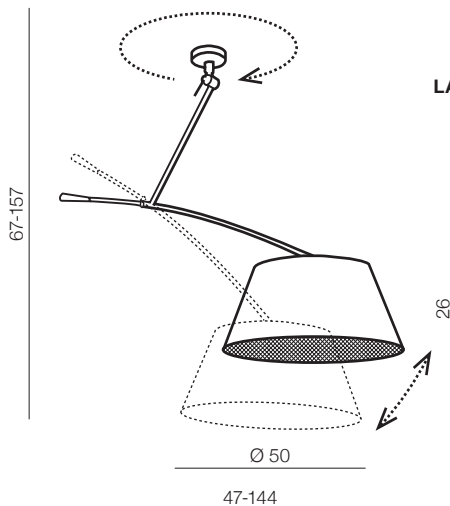

# Barcelona

278

BARCELONA + SHADE NF WH

BARCELONA + SHADE NF GR

BARCELONA + SHADE NF BK

## Barcelona

LAMP BODY + NF OR DS  
SHADES

1x E27 MAX 60W  
metal/fabric/acryl

# Bodies + Shades

**Barcelona**  
LAMP BODY  
AZ2288

+

=

**Shade NF GR**

AZ2591 . . . . . Ø 50 (grey)

+

=

**Shade DS 43 WH**

AZ2609 . . . . . Ø 43 (white)

**Barcelona**

LAMP BODY + SHADES

- AZ2288 + AZ2591 or
- AZ2288 + AZ2592 or
- AZ2288 + AZ2590 or
- AZ2288 + AZ2609