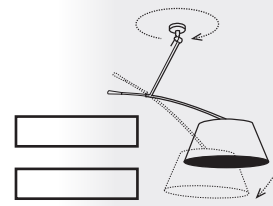

Barcelona

LAMP BODY + SHADES

- AZ2288 + AZ2591 or
- AZ2288 + AZ2592 or
- AZ2288 + AZ2590 or
- AZ2288 + AZ2609