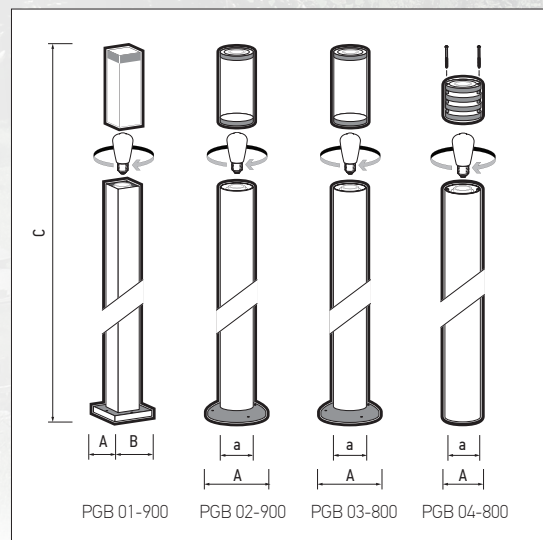

Светильники для ландшафтного освещения **PGB** под лампу с цоколем **E27**

Светильники PGB предназначены для общего и декоративного освещения дорожек, лужаек, скверов, открытых площадок придомовых территорий.

УДОБНОЕ ОБЛУЖИВАНИЕ

замена лампы с цоколем E27 без демонтажа светильника

КЛЕММНАЯ КОЛОДКА IP67 В КОМПЛЕКТЕ

АНТИВАНДАЛЬНОЕ ИСПОЛНЕНИЕ

замена лампы в модели PGB 04 с использованием шестигранного ключа