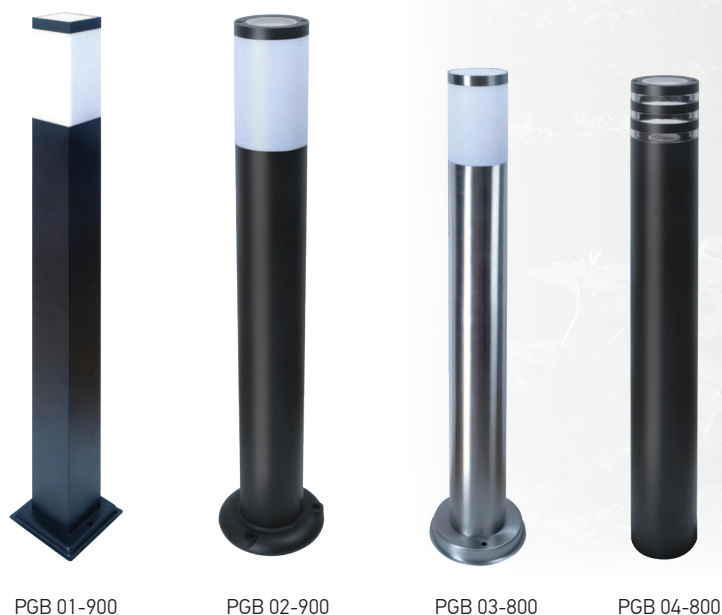

Светильники для ландшафтного освещения **PGB** под лампу с цоколем **E27**

Светильники PGB предназначены для общего и декоративного освещения дорожек, лужаек, скверов, открытых площадок придомовых территорий.

УДОБНОЕ ОБЛУЖИВАНИЕ

замена лампы с цоколем E27 без демонтажа светильника

КЛЕММНАЯ КОЛОДКА IP67 В КОМПЛЕКТЕ

АНТИВАНДАЛЬНОЕ ИСПОЛНЕНИЕ

замена лампы в модели PGB 04 с использованием шестигранного ключа