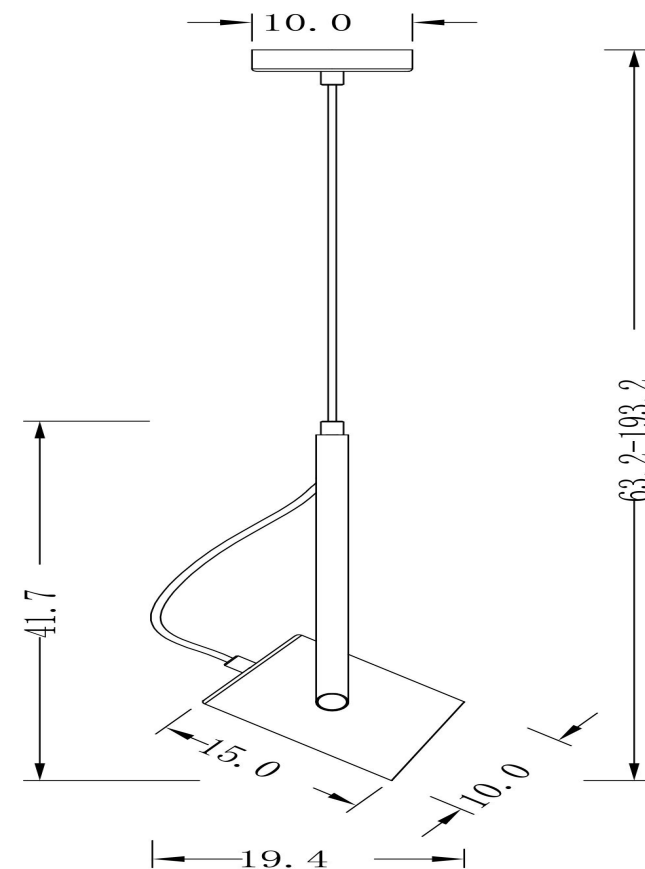

freya

Инструкция FR4004PL-01WB

1xE27 25W

Модель: FR4004PL-01WB

Коллекция: Loft

Серия: Elori

 Подвесной светильник