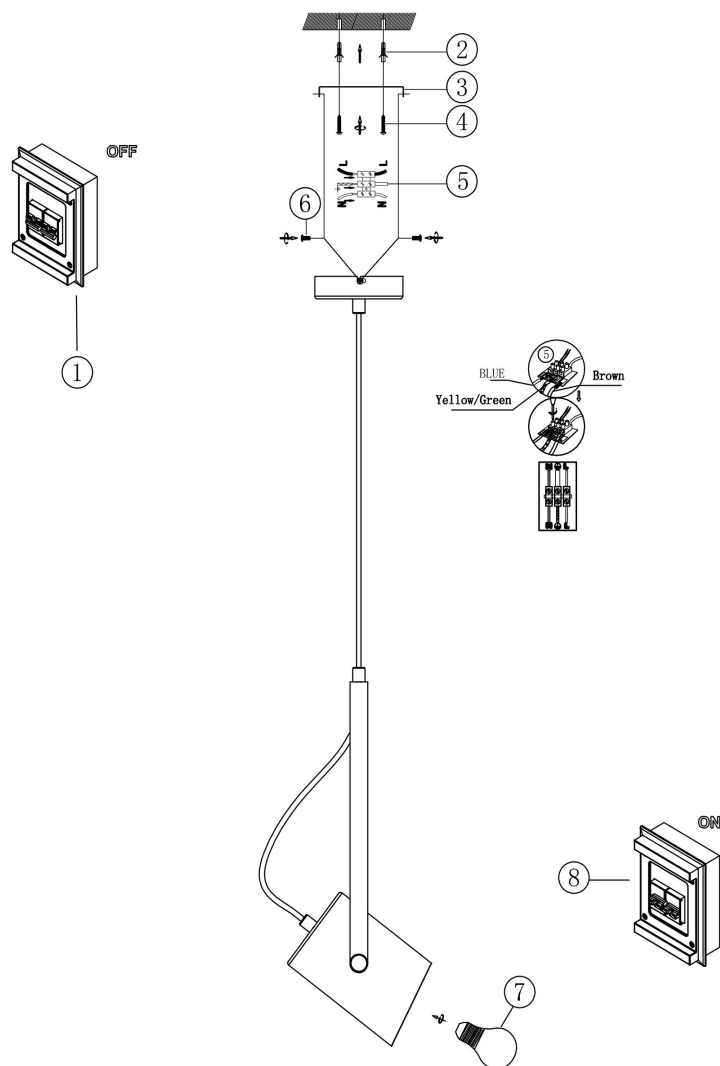

freya

Инструкция FR4004PL-01WB

1xE27 25W

Модель: FR4004PL-01WB

Коллекция: Loft

Серия: Elori

 Подвесной светильник