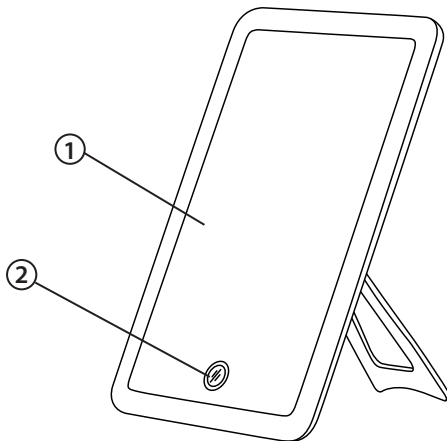

ЗЕРКАЛО С ПОДСВЕТКОЙ

Модель ML-H20

Уважаемый покупатель!

Благодарим Вас за приобретение продукта JAZZway. Этот продукт разработан и изготовлен в соответствии с высокими стандартами качества.

Перед использованием изделия внимательно ознакомьтесь с настоящей инструкцией по эксплуатации и сохраните ее для дальнейшего использования в качестве справочного материала.

1. Зеркало
2. Кнопка Вкл/ Выкл

Комплектация:

Зеркало 1шт
Провод USB-Micro-USB 1шт
Инструкция по эксплуатации ...1шт

Рекомендации по эксплуатации:

Перед использованием изделия внимательно ознакомьтесь с настоящей инструкцией

Подключите светильник к порту USB (Power Bank, компьютер, сетевой адаптер и т.д.)

Включите подсветку зеркала, нажав на кнопку, расположенную на лицевой стороне изделия. Для плавной регулировки яркости удерживайте нажатой кнопку Вкл/Выкл

Для зарядки зеркала используйте провод USB-Micro-USB (входит в комплект поставки), вставьте его в micro-USB разъем, расположенный на оборотной стороне изделия.

При подключении провода загорится красный индикатор, указывающий на то, что идет процесс зарядки, когда изделие будет полностью заряжено, световой индикатор погаснет.

Технические характеристики:

Материал ..... ABS-пластик
Яркость.....20Лм
Цветовая температура:.... 5500-6500K
Мощность 0,2Вт
Тип разъема..... USB
Степень защиты..... IP43

Обслуживание:

Для очистки корпуса используйте хлопковую ткань с небольшим количеством спиртосодержащего чистящего раствора.

Никогда не используйте для очистки корпуса сильных химически активных чистящих средств. Это может привести к повреждению пластиковых элементов.

Не разбирайте изделие самостоятельно, обратитесь к квалифицированным специалистам.

Срок службы конструктивных частей изделия 25 000 часов.