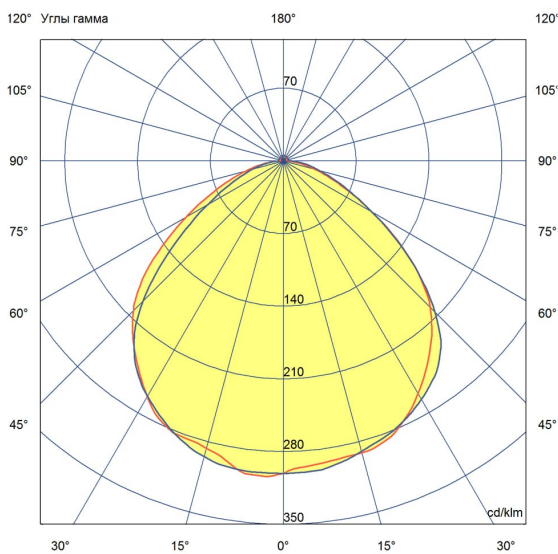

2. КСС и Габаритный чертеж

Кривая силы света