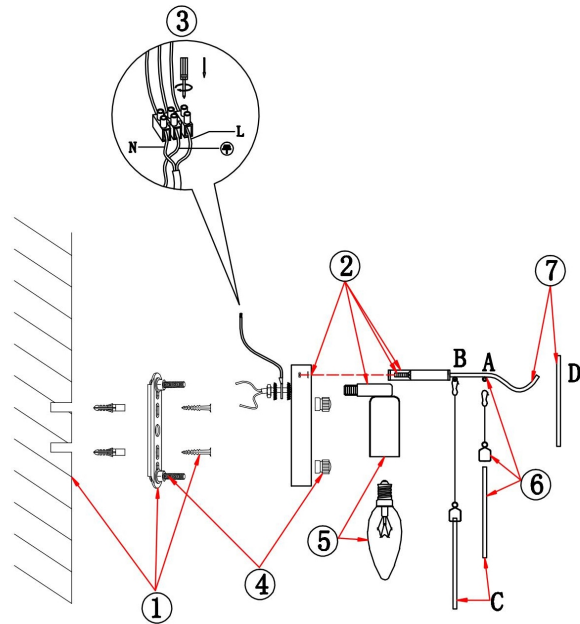

freya

Инструкция FR5104WL-02BS

			
5 pcs 30MM	2 pcs 100MM	7 pcs	5 pcs

2xE14 60W

Модель: FR5104WL-02BS
Коллекция: Modern
Серия: Porto
Настенный светильник