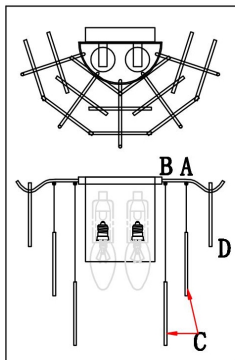

freya

Инструкция FR5104WL-02BS

			
5 pcs 30MM	2 pcs 100MM	7 pcs	5 pcs

2xE14 60W

Модель: FR5104WL-02BS
Коллекция: Modern
Серия: Porto
Настенный светильник