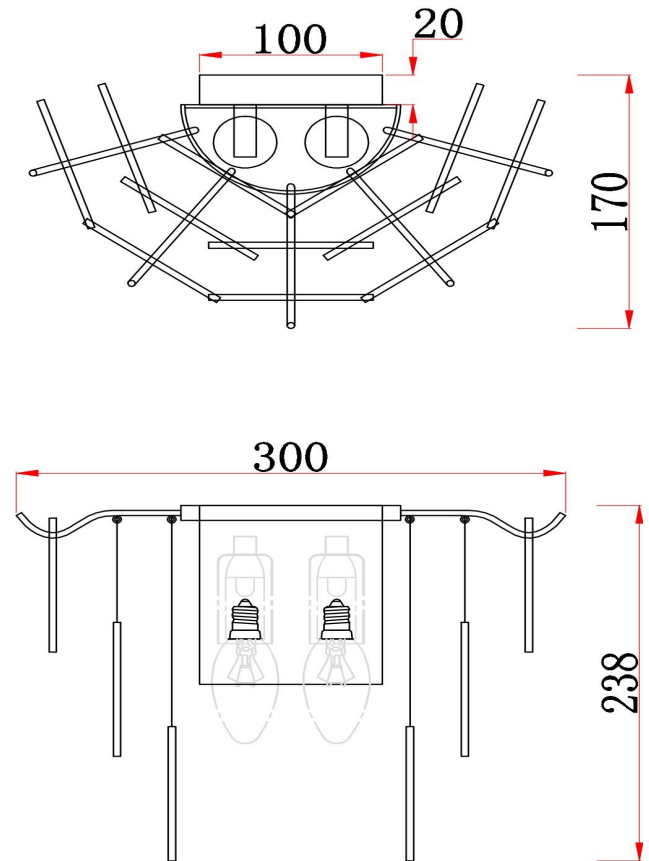

freya

Инструкция FR5104WL-02BS

			
5 pcs 30MM	2 pcs 100MM	7 pcs	5 pcs

2xE14 60W

Модель: FR5104WL-02BS
Коллекция: Modern
Серия: Porto
Настенный светильник