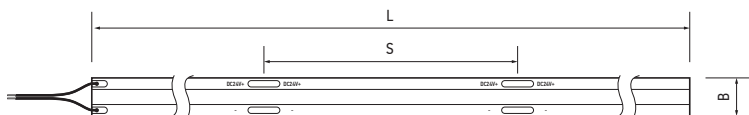

Количество светодиодов - 384 шт/м

PLS PRO COB/384-24V
3000K

PLS PRO COB/384-24V
4000K

PLS PRO COB/384-24V
6000K

LED 24V

ТЕХНИЧЕСКИЕ ХАРАКТЕРИСТИКИ

- Источник света: светодиоды COB
- Количество светодиодов: 384 шт/м
- Входное напряжение: ~24 В
- Индекс цветопередачи: Ra > 80
- Угол светораспределения: 180°
- Температура эксплуатации: -20...+40 °С
- Срок службы светодиодов: 30 000 часов

Схема 1

Схема 2

Код для заказа	Штрих-код	Артикул	Мощность, Вт/м	Цвет. темп., К	Световой поток, лм/м	Размеры, LxВ, мм	Кратность резки S, мм	Вес, кг	Упак., шт.
5036123	4895205036123	PLS PRO COB/384-24V - 3000K IP20 5m	12	3000	1100	5000x10	41	0,105	1/40
5036147	4895205036147	PLS PRO COB/384-24V - 4000K IP20 5m	12	4000	1100	5000x10	41	0,105	1/40
5036161	4895205036161	PLS PRO COB/384-24V - 6000K IP20 5m	12	6000	1100	5000x10	41	0,105	1/40