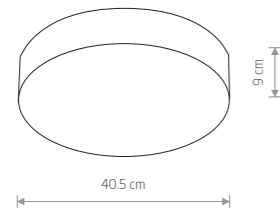

ARENA

painting steel, plastic PMMA

- 6724   6725
- 6770   8273
- 3xE14, max 20W
- IP44