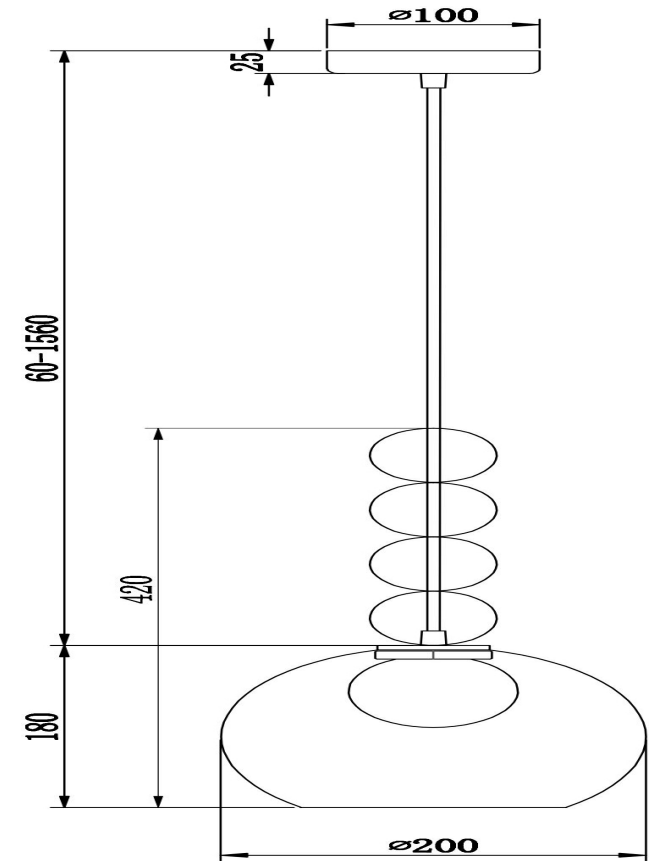

freya

Инструкция FR5220PL-01CH3

1xG9 25W

Модель: FR5220PL-01CH3
Коллекция: Modern
Серия: Focus
Подвесной светильник