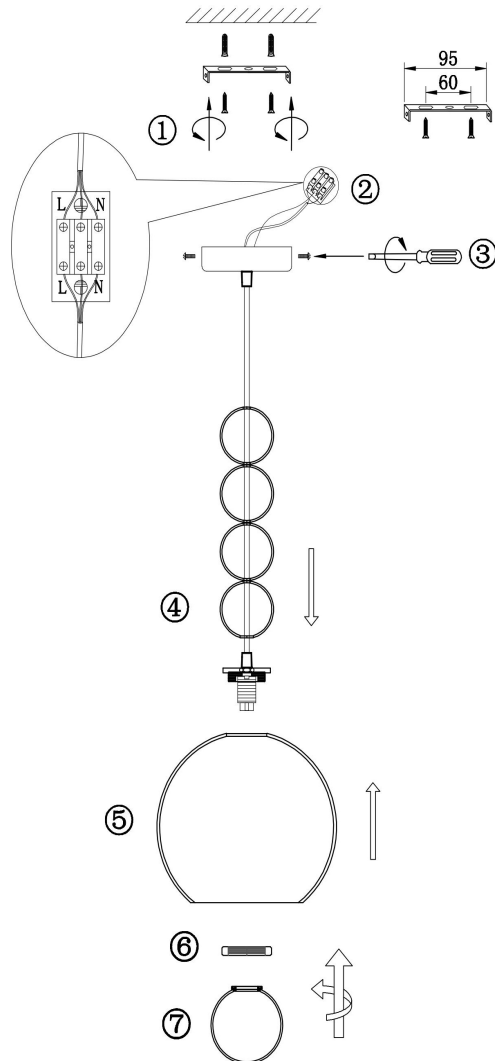

freya

Инструкция FR5220PL-01CH3

1xG9 25W

Модель: FR5220PL-01CH3
Коллекция: Modern
Серия: Focus
Подвесной светильник