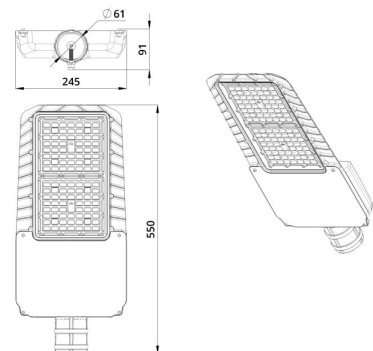

Технические данные

Светодиодный светильник ПромЛед Гроза 100 S
Лайт 4000К 135×55°

1. Описание серии

Серия консольных светодиодных светильников для освещения автомагистралей, улиц и дорог местного значения, кварталов и площадей, придомовых и дворовых территорий, наружных площадок промышленных объектов.

2. КСС и Габаритный чертёж

Кривая силы света

Габаритный чертёж

3. Основные технические данные и характеристики

Характеристики	Значение
Мощность, [Вт ±10%]:	100
Световой поток светильника, [лм ±5%]:	16 500
Номинальная коррелированная цветовая температура по ГОСТ 34819-2021, [К]:	4 000
Тип кривой силы света:	широкая боковая
Угол излучения, [°]:	135x55
Индекс цветопередачи (CRI), не менее:	70
Род тока:	AC
Коэффициент пульсации (Кп), не более, [%]:	1
Напряжение питания, [В]:	~176-264
Частота напряжения электропитания, [Гц ±10%]:	50
Коэффициент мощности (Pf), не менее:	0,98
Класс защиты от поражения электрическим током (по ГОСТ IEC 60598-1-2017):	I
Рекомендуемая высота установки, [м]:	3-18
Степень защиты от пыли и влаги (по ГОСТ IEC 60598-1-2017):	IP66
Климатическое исполнение (по ГОСТ 15150-69):	УХЛ1
Температура эксплуатации, [°C]:	от -60 до +50
Срок службы светильника, не менее, [лет]:	12
Срок службы светодиодов, не менее, [ч]:	100 000
Гарантийный срок на светильник, [мес.]:	60
Материал оптического элемента:	УФ-стабилизированный поликарбонат
Материал корпуса:	литой под давлением алюминий
Материал рассеивателя:	-
Цвет покраски:	RAL9007
Габаритные размеры, не более, [мм]:	550×245×91
Тип крепления:	консольный
Масса, [кг]:	4
Интерфейс управления/диммирования:	-