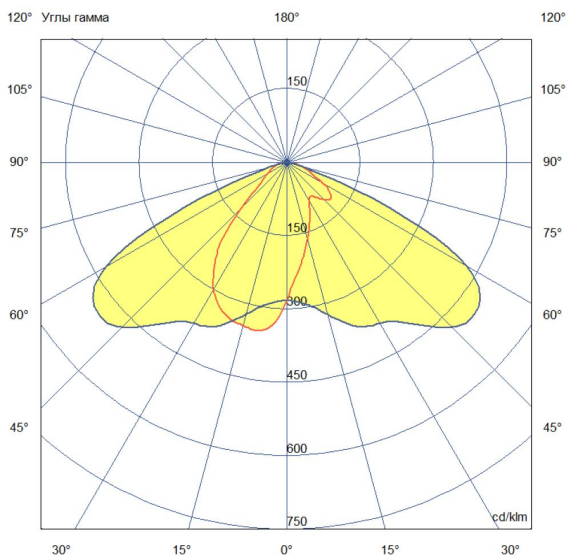

Технические данные

Светодиодный светильник ПромЛед Гроза 100 S
Лайт 4000К 135×55°

1. Описание серии

Серия консольных светодиодных светильников для освещения автомагистралей, улиц и дорог местного значения, кварталов и площадей, придомовых и дворовых территорий, наружных площадок промышленных объектов.

2. КСС и Габаритный чертёж

Кривая силы света

Габаритный чертёж

3. Основные технические данные и характеристики

Характеристики	Значение
Мощность, [Вт ±10%]:	100
Световой поток светильника, [лм ±5%]:	16 500
Номинальная коррелированная цветовая температура по ГОСТ 34819-2021, [К]:	4 000
Тип кривой силы света:	широкая боковая
Угол излучения, [°]:	135x55
Индекс цветопередачи (CRI), не менее:	70
Род тока:	AC
Коэффициент пульсации (Кп), не более, [%]:	1
Напряжение питания, [В]:	~176-264
Частота напряжения электропитания, [Гц ±10%]:	50
Коэффициент мощности (Pf), не менее:	0,98
Класс защиты от поражения электрическим током (по ГОСТ IEC 60598-1-2017):	I
Рекомендуемая высота установки, [м]:	3-18
Степень защиты от пыли и влаги (по ГОСТ IEC 60598-1-2017):	IP66
Климатическое исполнение (по ГОСТ 15150-69):	УХЛ1
Температура эксплуатации, [°C]:	от -60 до +50
Срок службы светильника, не менее, [лет]:	12
Срок службы светодиодов, не менее, [ч]:	100 000
Гарантийный срок на светильник, [мес.]:	60
Материал оптического элемента:	УФ-стабилизированный поликарбонат
Материал корпуса:	литой под давлением алюминий
Материал рассеивателя:	-
Цвет покраски:	RAL9007
Габаритные размеры, не более, [мм]:	550×245×91
Тип крепления:	консольный
Масса, [кг]:	4
Интерфейс управления/диммирования:	-