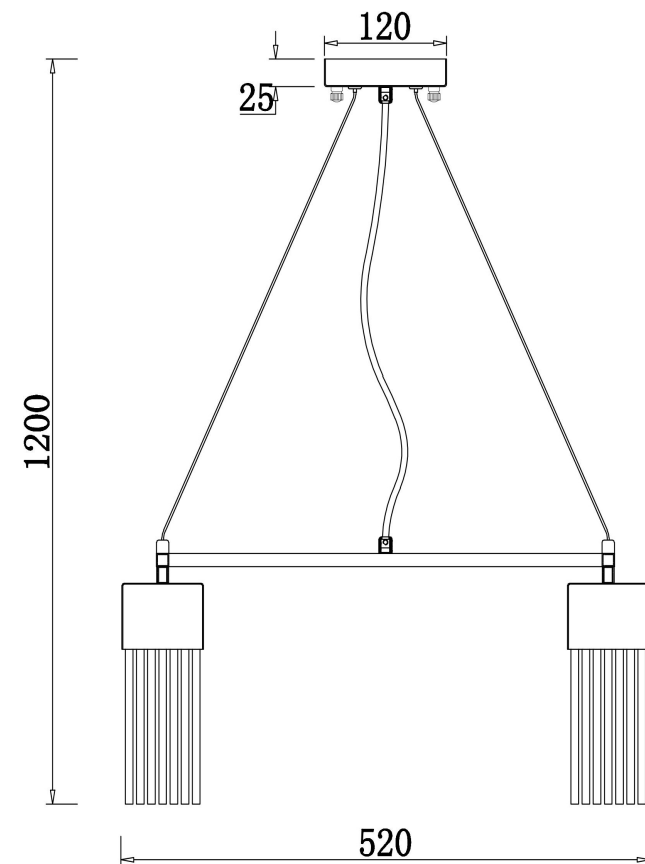

## Инструкция FR5050PL-05BS

5xE14 60W

Модель: FR5050PL-05BS  
Коллекция: Modern  
Серия: Esala  
Подвесной светильник