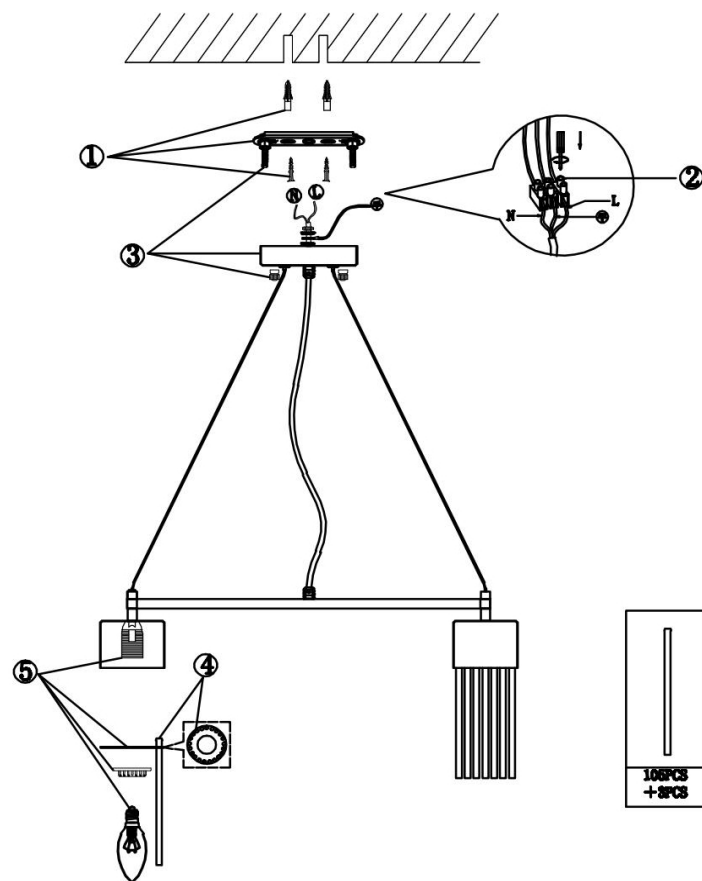

## Инструкция FR5050PL-05BS

5xE14 60W

Модель: FR5050PL-05BS  
Коллекция: Modern  
Серия: Esala  
Подвесной светильник