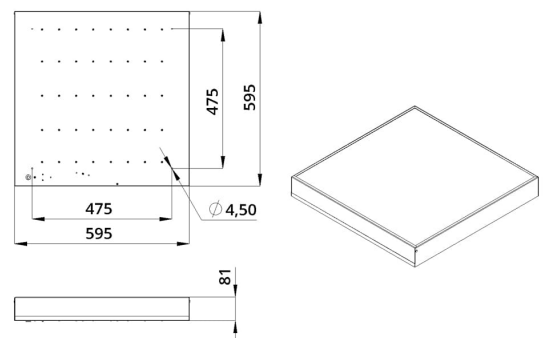

Технические данные

Светодиодный светильник ПромЛед Офис 36
Экстра CRI90 4000К Призма 595×595×80мм

1. Описание серии

Серия светодиодных светильников для освещения общественных помещений: офисов, торговых залов, образовательных учреждений, больниц.

В комплекте поставляются крепления для потолка типа «Армстронг», но есть возможность и накладного монтажа на обычный потолок.

2. КСС и Габаритный чертеж

Кривая силы света

Габаритный чертеж

3. Основные технические данные и характеристики

Характеристики	Значение
Мощность, [Вт ±10%]:	35
Световой поток светильника, [лм ±5%]:	4 500
Номинальная коррелированная цветовая температура по ГОСТ 34819-2021, [К]:	4 000
Тип кривой силы света:	косинусная
Тип рассеивателя:	призма
Угол излучения, [°]:	80
Индекс цветопередачи (CRI), не менее:	90
Род тока:	АС
Коэффициент пульсации (Кп), не более, [%]:	1
Напряжение питания, [В]:	~176-264
Частота напряжения электропитания, [Гц ±10%]:	50
Коэффициент мощности (P _f), не менее:	0,98
Класс защиты от поражения электрическим током (по ГОСТ IEC 60598-1-2017):	I
Рекомендуемая высота установки, [м]:	2-6
Степень защиты от пыли и влаги (по ГОСТ IEC 60598-1-2017):	IP30
Климатическое исполнение (по ГОСТ 15150-69):	УХЛ4
Температура эксплуатации, [°С]:	от -40 до +50
Срок службы светильника, не менее, [лет]:	12
Срок службы светодиодов, не менее, [ч]:	100 000
Гарантийный срок на светильник, [мес.]:	60
Материал корпуса:	Тонколистовая сталь
Материал рассеивателя:	УФ-стабилизированный полистирол
Габаритные размеры, не более, [мм]:	595×595×81
Тип крепления:	встраиваемый/накладной
Масса, [кг]:	3,3